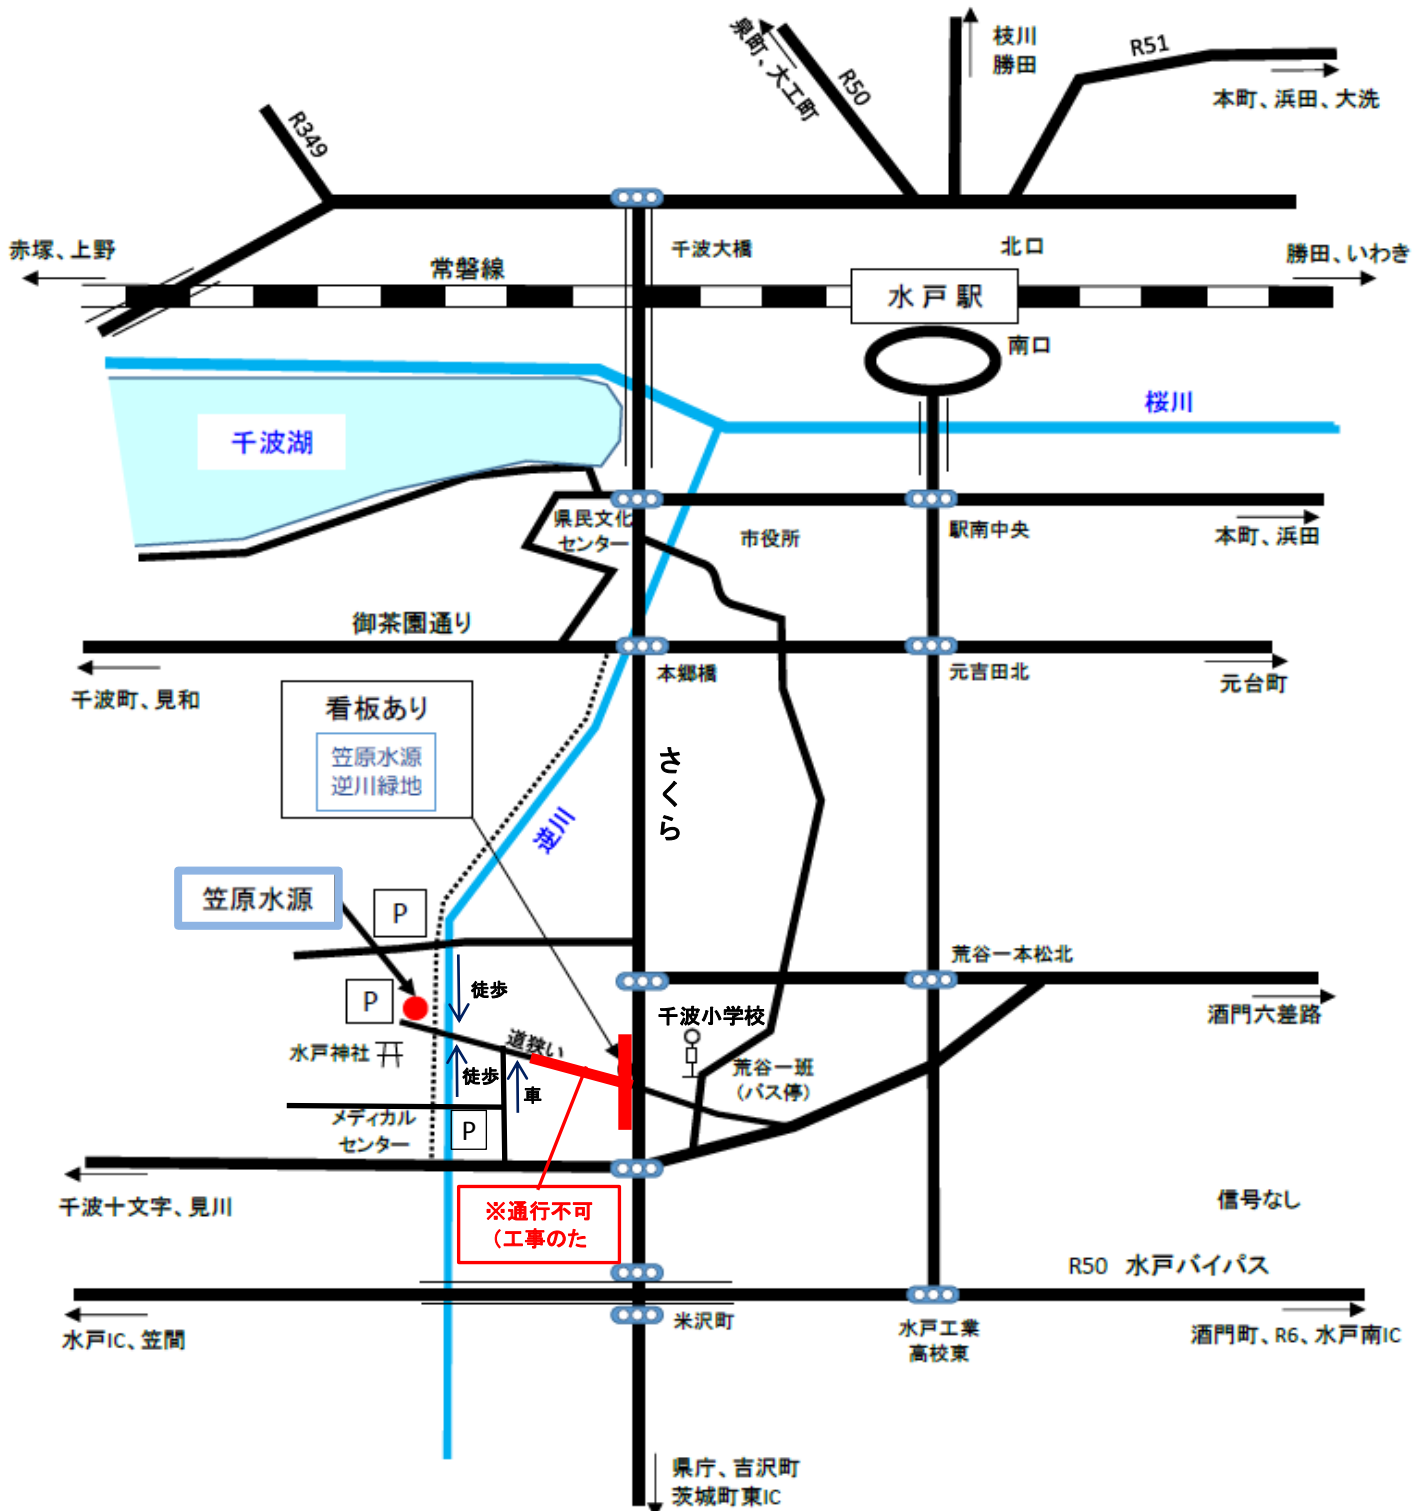

逆川緑地 周辺案内図

アクセス

○公共交通機関

水戸駅北口 8番乗り場から
 関東鉄道バス 「払沢、畑中、本郷方面行」
 約15分 「荒谷一班」下車 徒歩5分
 ※休日は本数が少ないので注意
 (1時間に1本程度)

○自家用車

北関東自動車道 「茨城町東IC」、
 「水戸南IC」から約10分
 常磐自動車道 「水戸IC」から約20分

逆川緑地公園内に無料駐車場があります

※現地周辺の道路はすれ違い困難なほど狭いので、通行には十分注意してください