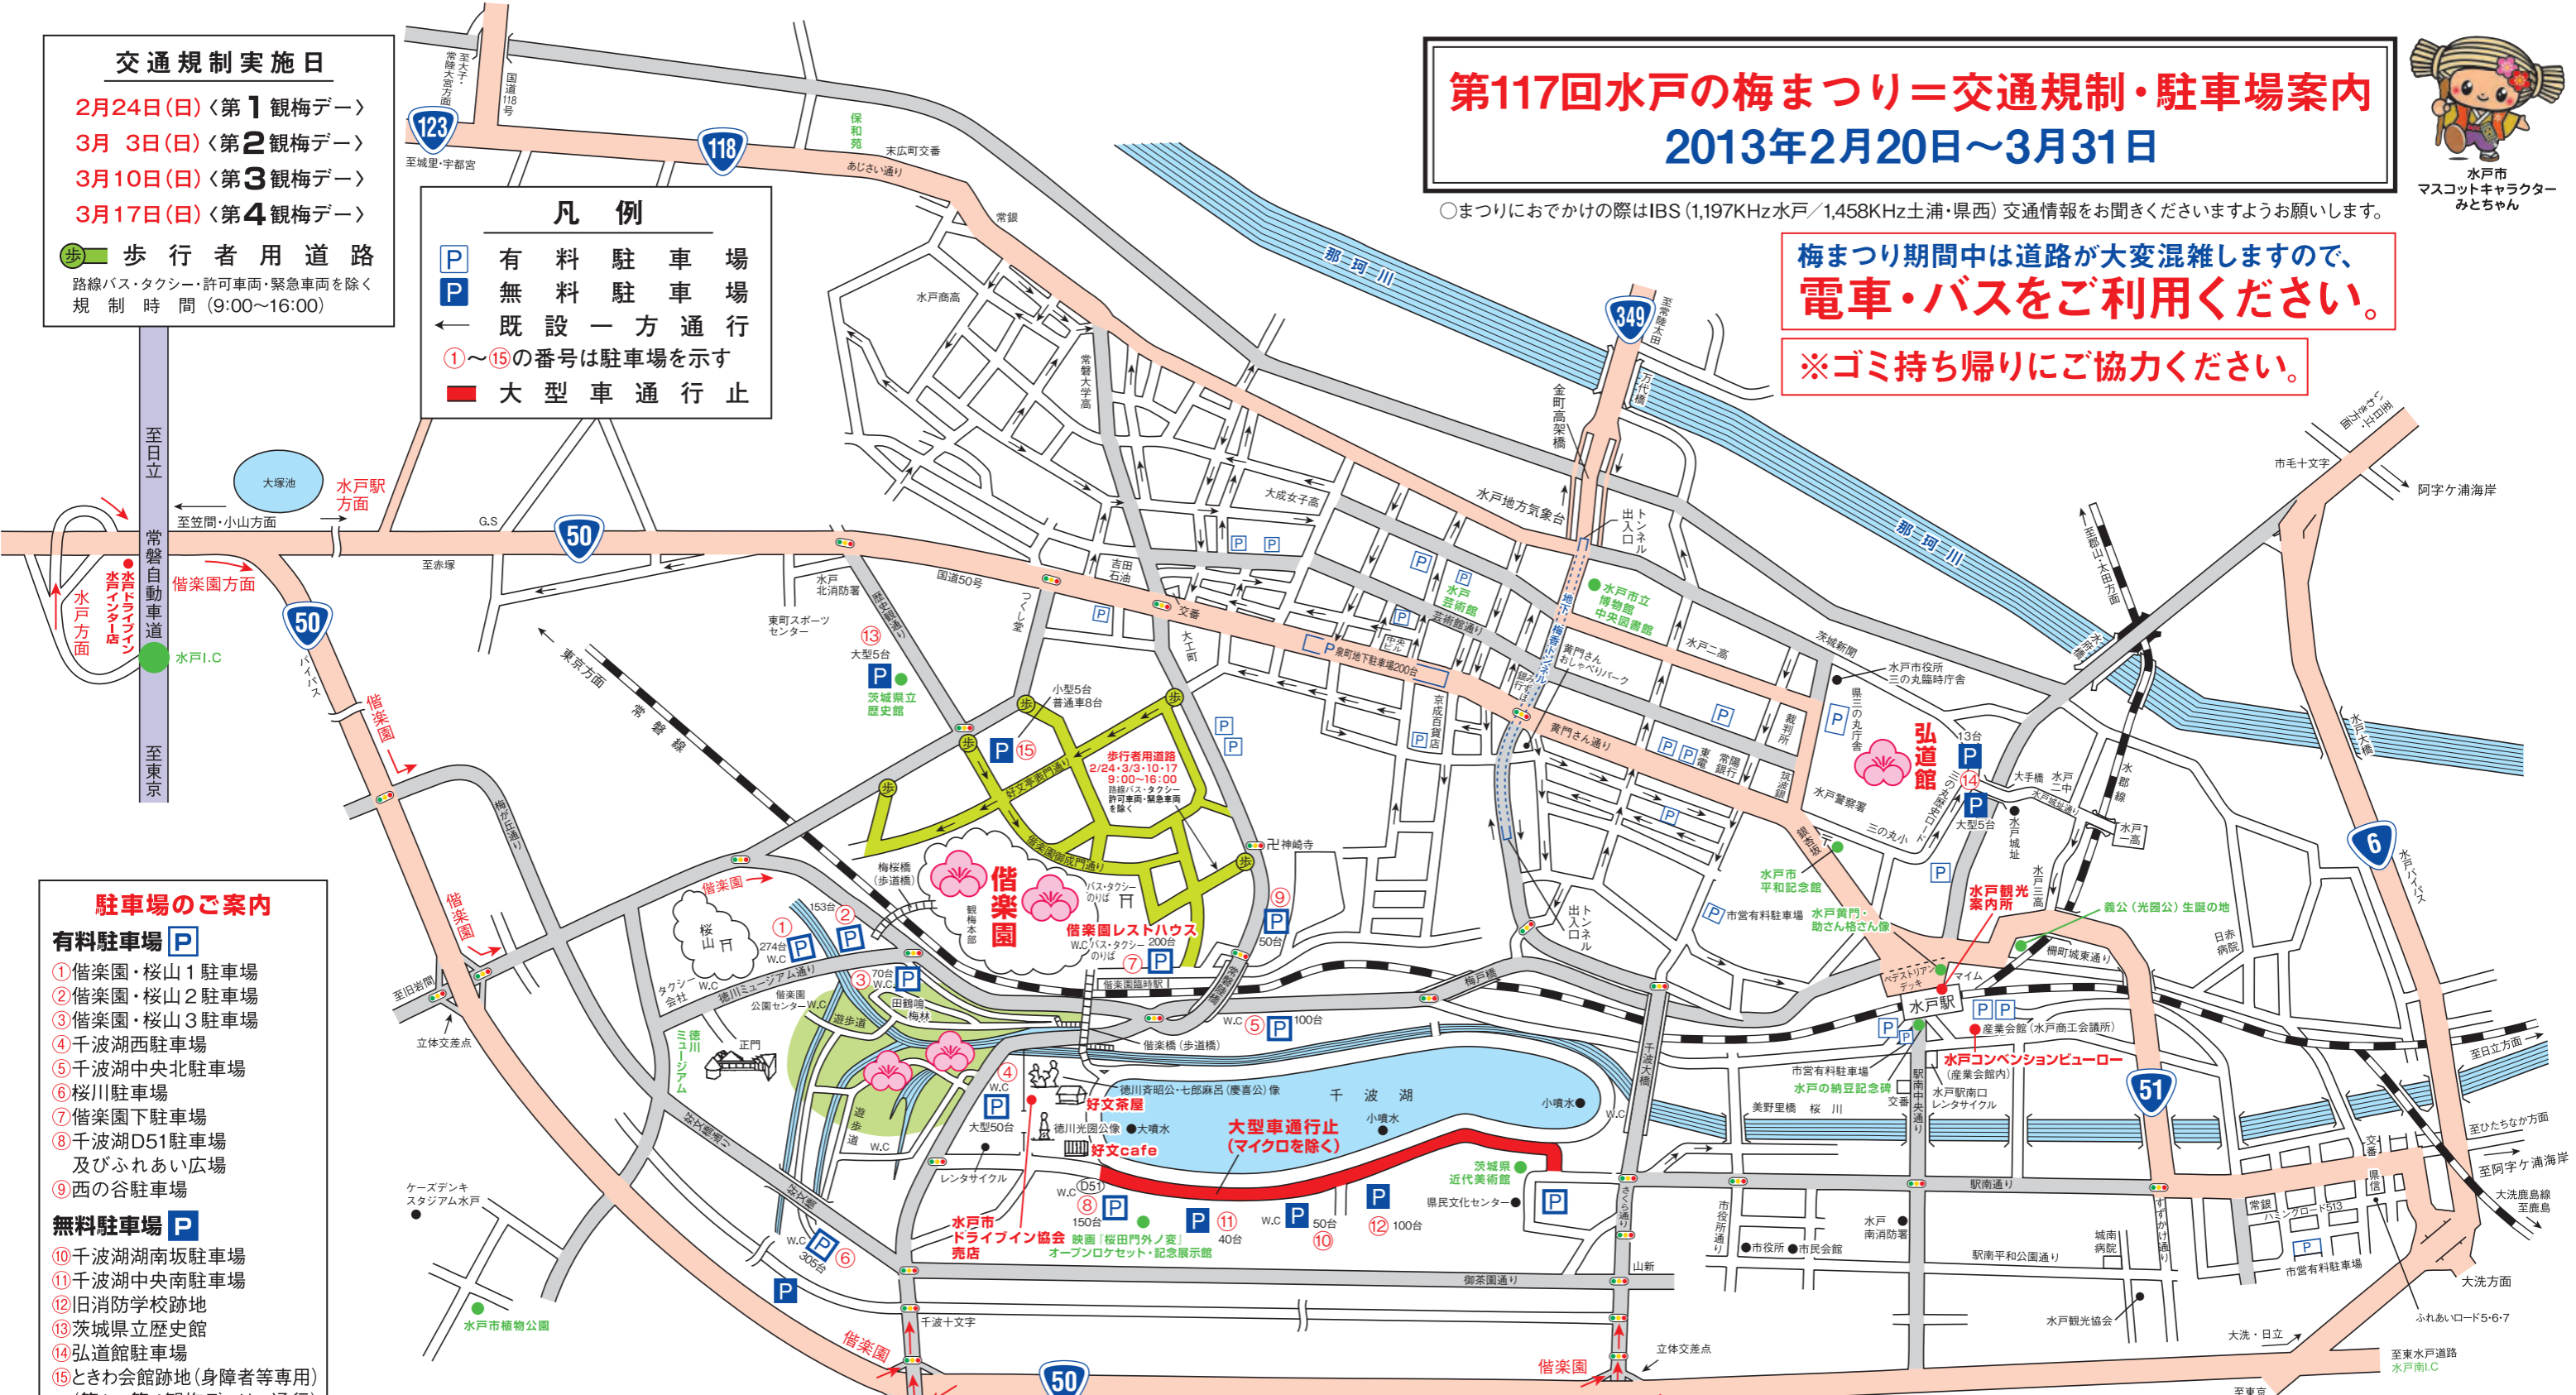

水戸市  
マスコミキャラクター  
みとちゃん

# 第117回水戸の梅まつり=交通規制・駐車場案内 2013年2月20日～3月31日

○まつりにおでかけの際はIBS (1,197kHz水戸/1,458kHz土浦・県西) 交通情報をお聞かせいたしますようお願いいたします。

梅まつり期間中は道路が大変混雑しますので、**電車・バスをご利用ください。**  
※ゴミ持ち帰りにご協力ください。

- ### 交通規制実施日
- 2月24日(日) <第1観梅デー>
  - 3月 3日(日) <第2観梅デー>
  - 3月10日(日) <第3観梅デー>
  - 3月17日(日) <第4観梅デー>
- 歩行者用道路**  
路線バス・タクシー・許可車両・緊急車両を除く  
規制時間 (9:00~16:00)

### 凡例

- P** 有料駐車場
- P** 無料駐車場
- ← 既設一方通行
- ①~⑮の番号は駐車場を示す
- 大型車通行止

- ### 駐車場のご案内
- #### 有料駐車場 P
- ① 偕楽園・桜山1駐車場
  - ② 偕楽園・桜山2駐車場
  - ③ 偕楽園・桜山3駐車場
  - ④ 千波湖西駐車場
  - ⑤ 千波湖中央北駐車場
  - ⑥ 桜川駐車場
  - ⑦ 偕楽園下駐車場
  - ⑧ 千波湖D51駐車場  
及びふれあい広場
  - ⑨ 西の谷駐車場
- #### 無料駐車場 P
- ⑩ 千波湖湖南坂駐車場
  - ⑪ 千波湖中央南駐車場
  - ⑫ 旧消防学校跡地
  - ⑬ 茨城県立歴史館
  - ⑭ 弘道館駐車場
  - ⑮ とぎわ会館跡地(身障者等専用)  
(第1~第4観梅デーは、通行許可が必要です)
- P** ……有料  
**P** ……無料